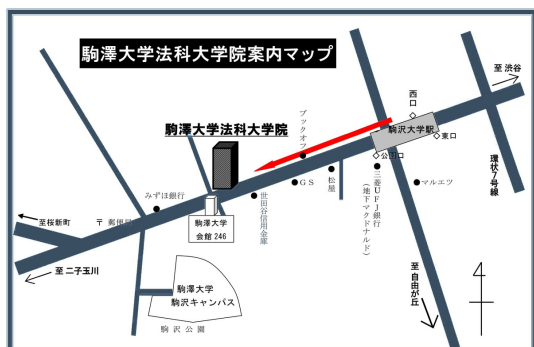

日時：令和4年12月3日（土）10：00～11：30

※9：30開場／9：50までにご入館ください

会場：駒澤大学法科大学院棟 402

(東京都世田谷区駒沢2-12-5)

弁護士の人数が増え、身近な存在になってきたとはいえ、相談に来るお客様からは、「法律事務所のハードルが高くて」「弁護士に相談するようなことなのかわからなくて」「弁護士をどう探せばいいかわからない」という言葉を未だによく聞きます。

弁護士の仕事は裁判で闘うだけではありません。

弁護士の仕事、依頼の仕方を学び、上手に弁護士を活用してみましょう。

東急田園都市線「駒沢大学」駅
西口から徒歩約4分
(注)「駒沢大学」駅には急行は停車しません。

■新型コロナウイルス感染症拡大防止に関するお願い■

- ・会場内は座席数を減らし、ソーシャルディスタンスを確保いたします。
- ・体調が優れない、37.5°C以上の熱がある、同居家族や身近な知人に感染が疑われる方、濃厚接触者がある方の入構はお控えください。
- ・当日は、マスクを必ず着用し、咳エチケットや手指消毒等にご協力ください。
- ・今後の状況によっては、開催内容の変更や中止となる場合がございます。随時、本法科大学院WEBサイトをご確認ください。